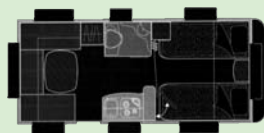

EVOLUTION

Preis pro Tag 44 €

- Kühlschrank 81 l
- 3-Flammenkocher
- Spüle mit Glasabdeckung
- Hochwertige Komfortmatratze, Lattenrost
- Panoramadachhaube
- Antischlingerkupplung

EVOLUTION 390

Starlett 470 PE