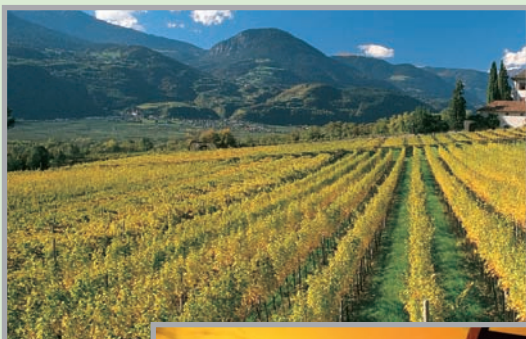

Fahrzeuge

- RIMOR (1+3 light)

Klima Fahrerhaus, Kühlschrank

mit Gefrierfach, Naßzelle, Küchenspüle, ...